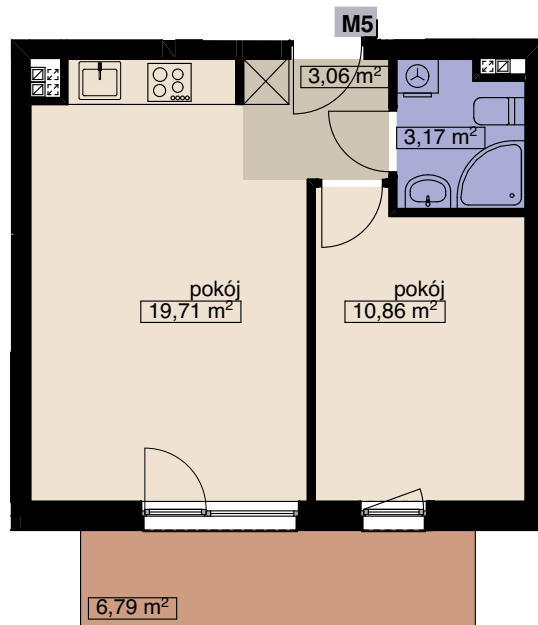

ZESPÓŁ 14 BUDYNKÓW MIESZKALNYCH WIELORODZINNYCH

WROCŁAW UL. WANILIOWA, ANYŻOWA I CYNAMONOWA

BUDYNEK N5

MIESZKANIE M5

LICZBA POKOI 2
PIĘTRO 1

POW. MIESZKALNA	30,57
POW. POMOCNICZA	6,23
POW. UŻYTKOWA	36,80 m²