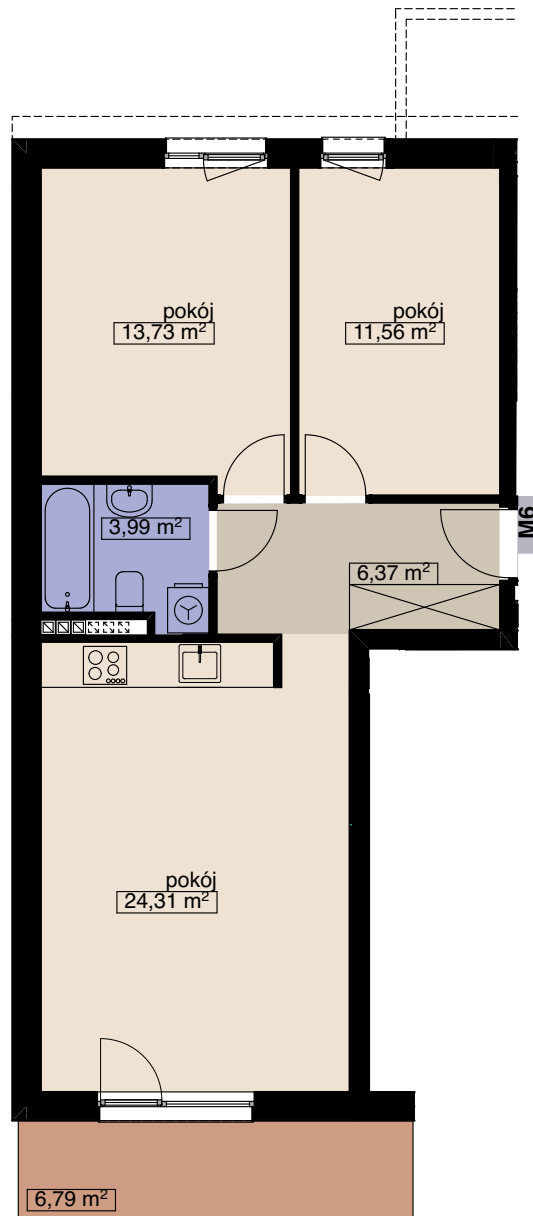

**ZESPÓŁ 14 BUDYNKÓW MIESZKALNYCH
WIELORODZINNYCH**

WROCŁAW UL. WANILIOWA, ANYŻOWA I CYNAMONOWA

BUDYNEK N5

MIESZKANIE M6

LICZBA POKOI 3
PIĘTRO 1

| | |
|-----------------|----------------------------|
| POW. MIESZKALNA | 49,60 |
| POW. POMOCNICZA | 10,36 |
| POW. UŻYTKOWA | 59,96 m² |