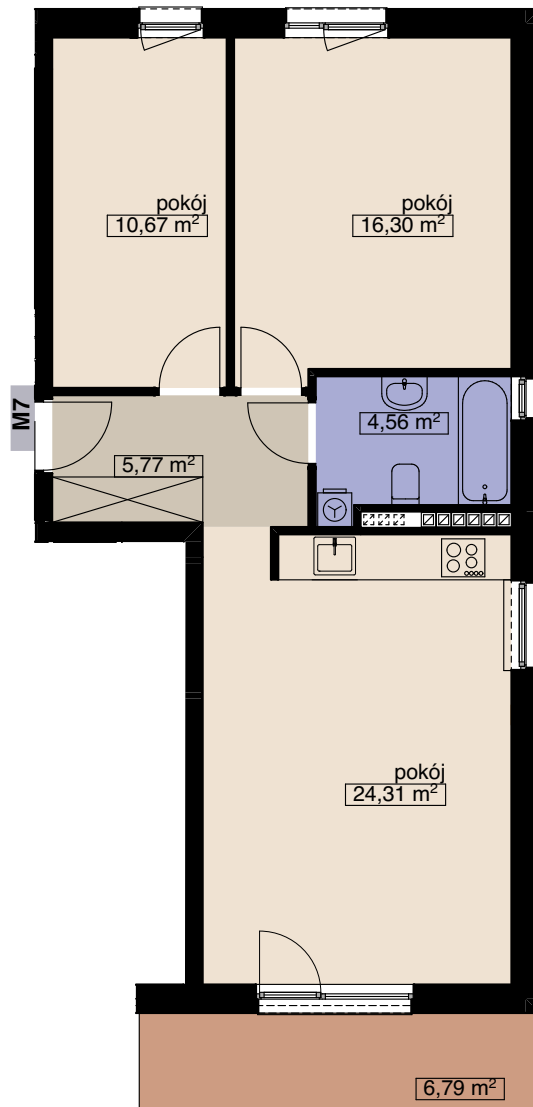

ZESPÓŁ 14 BUDYNKÓW MIESZKALNYCH WIELORODZINNYCH

WROCŁAW UL. WANILIOWA, ANYŻOWA I CYNAMONOWA

BUDYNEK N5

MIESZKANIE M7

LICZBA POKOI 3
PIĘTRO 2

POW. MIESZKALNA	51,28
POW. POMOCNICZA	10,33
POW. UŻYTKOWA	61,61 m ²