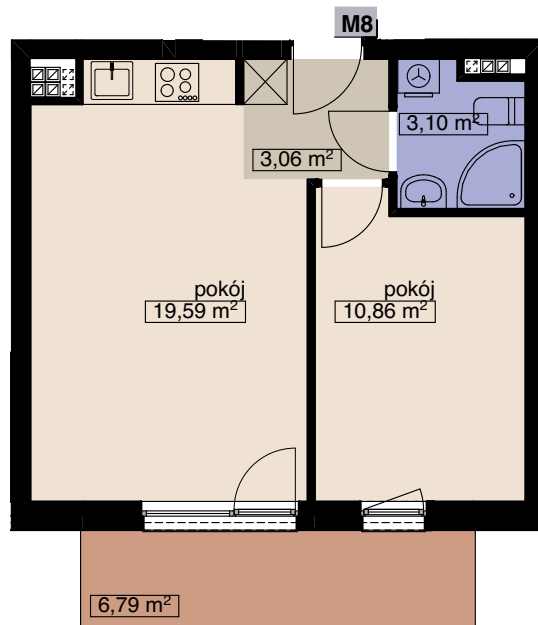

ZESPÓŁ 14 BUDYNKÓW MIESZKALNYCH WIELORODZINNYCH

WROCŁAW UL. WANILIOWA, ANYŻOWA I CYNAMONOWA

BUDYNEK N5

MIESZKANIE M8

LICZBA POKOI 2
PIĘTRO 2

POW. MIESZKALNA	30,45
POW. POMOCNICZA	6,16
POW. UŻYTKOWA	36,61 m²