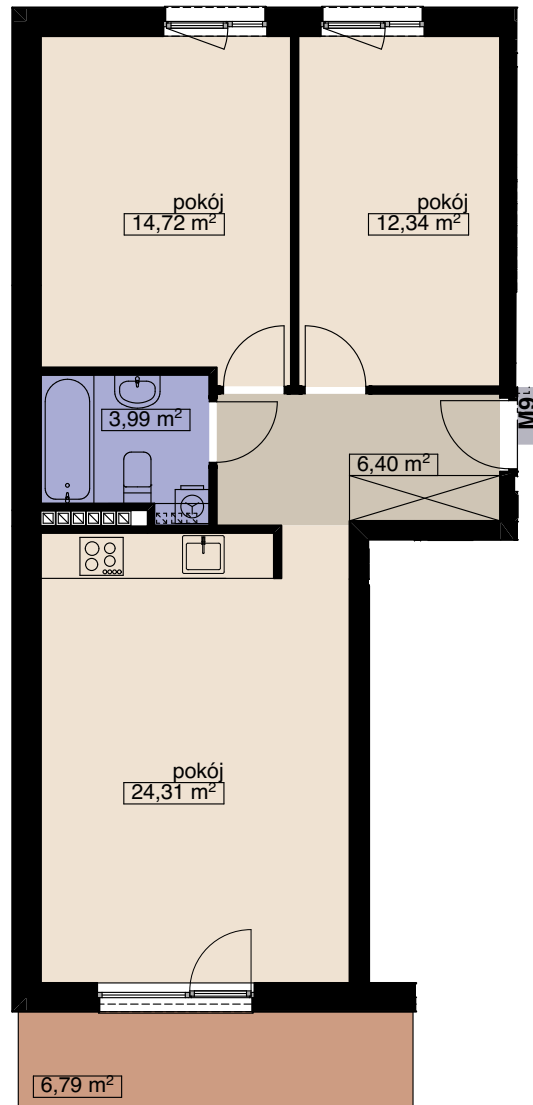

ZESPÓŁ 14 BUDYNKÓW MIESZKALNYCH WIELORODZINNYCH

WROCŁAW UL. WANILIOWA, ANYŻOWA I CYNAMONOWA

BUDYNEK N5

MIESZKANIE M9

LICZBA POKOI 3
PIĘTRO 2

POW. MIESZKALNA

51,37

POW. POMOCNICZA

10,39

POW. UŻYTKOWA

61,76 m²

tel. 71 372 35 68

Mirosław Nelle, Przedsiębiorstwo Ogólnobudowlane NELLE
63-740 Kobylin ul Grobla 17

www.nelle.pl