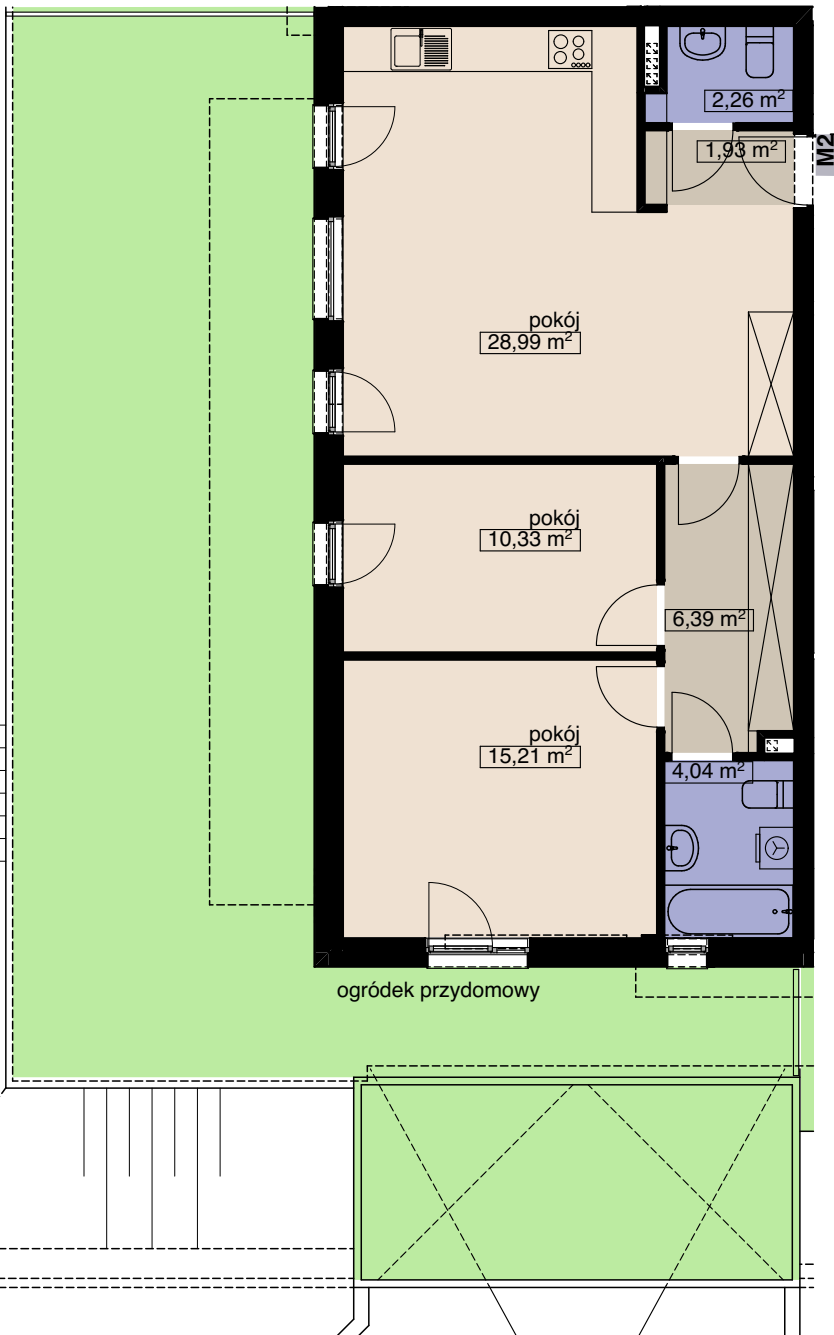

ZESPÓŁ 14 BUDYNKÓW MIESZKALNYCH WIELORODZINNYCH

WROCŁAW UL. WANILIOWA, ANYŻOWA I CYNAMONOWA

BUDYNEK N6

MIESZKANIE M2

LICZBA POKOI 3
PIĘTRO 0

POW. MIESZKALNA	54,53
POW. POMOCNICZA	14,62
POW. UŻYTKOWA	69,15 m ²