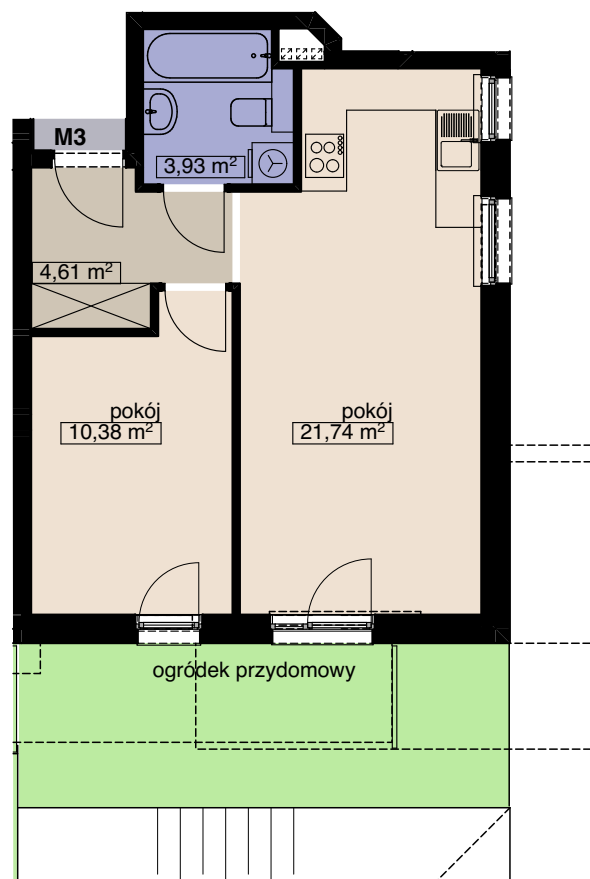

ZESPÓŁ 14 BUDYNKÓW MIESZKALNYCH WIELORODZINNYCH

WROCŁAW UL. WANILIOWA, ANYŻOWA I CYNAMONOWA

BUDYNEK N6

MIESZKANIE M3

LICZBA POKOI 2
PIĘTRO 0

POW. MIESZKALNA	32,12
POW. POMOCNICZA	8,54
POW. UŻYTKOWA	40,66 m ²