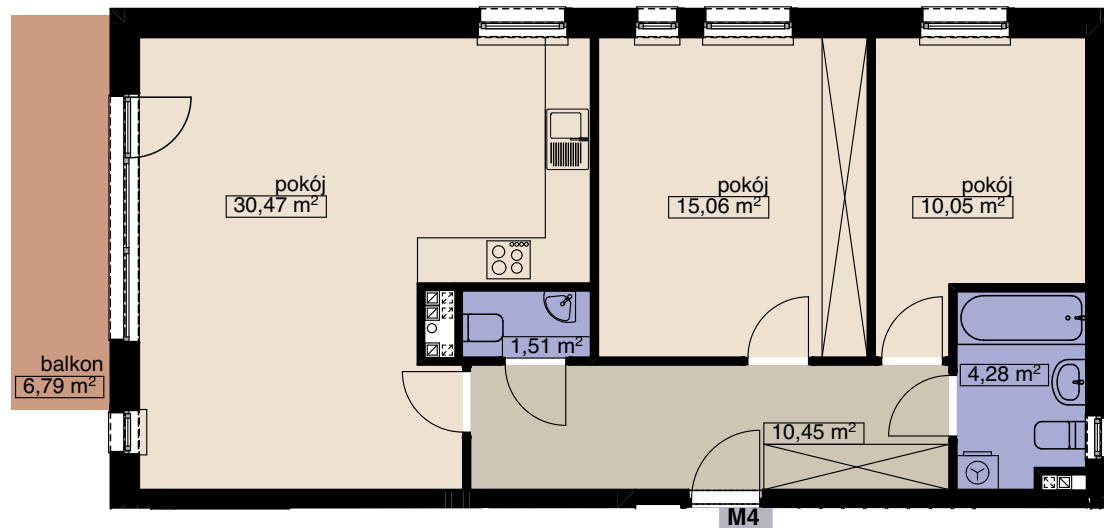

ZESPÓŁ 14 BUDYNKÓW MIESZKALNYCH WIELORODZINNYCH

WROCŁAW UL. WANILIOWA, ANYŻOWA I CYNAMONOWA

BUDYNEK N6

MIESZKANIE M4

LICZBA POKOI 3
PIĘTRO 1

POW. MIESZKALNA	55,58
POW. POMOCNICZA	16,24
POW. UŻYTKOWA	71,82 m²