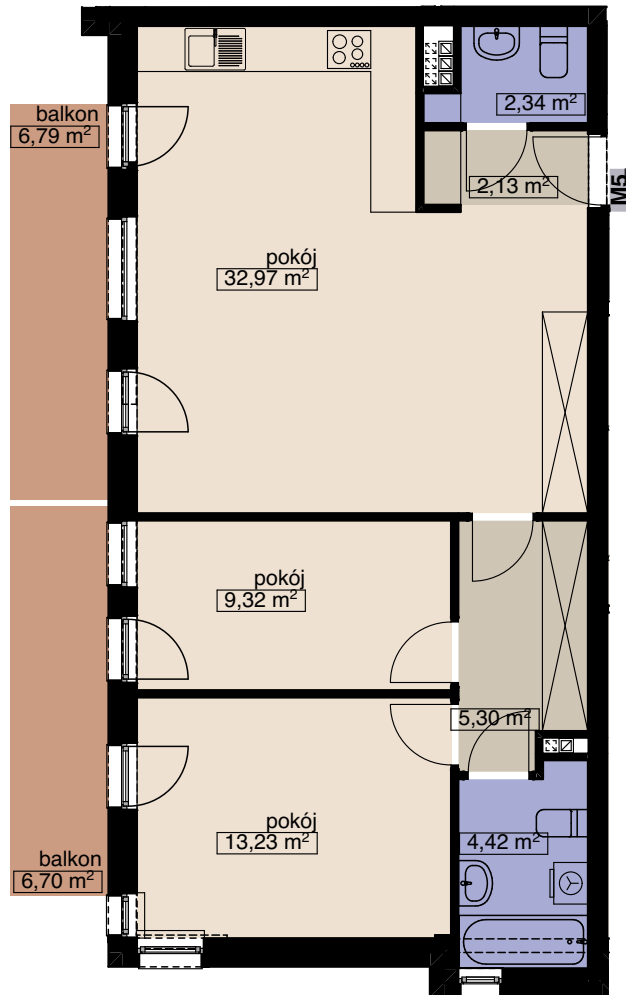

ZESPÓŁ 14 BUDYNKÓW MIESZKALNYCH WIELORODZINNYCH

WROCŁAW UL. WANILIOWA, ANYŻOWA I CYNAMONOWA

BUDYNEK N6

MIESZKANIE M5

LICZBA POKOI 3
PIĘTRO 1

POW. MIESZKALNA	55,52
POW. POMOCNICZA	14,19
POW. UŻYTKOWA	69,71 m²