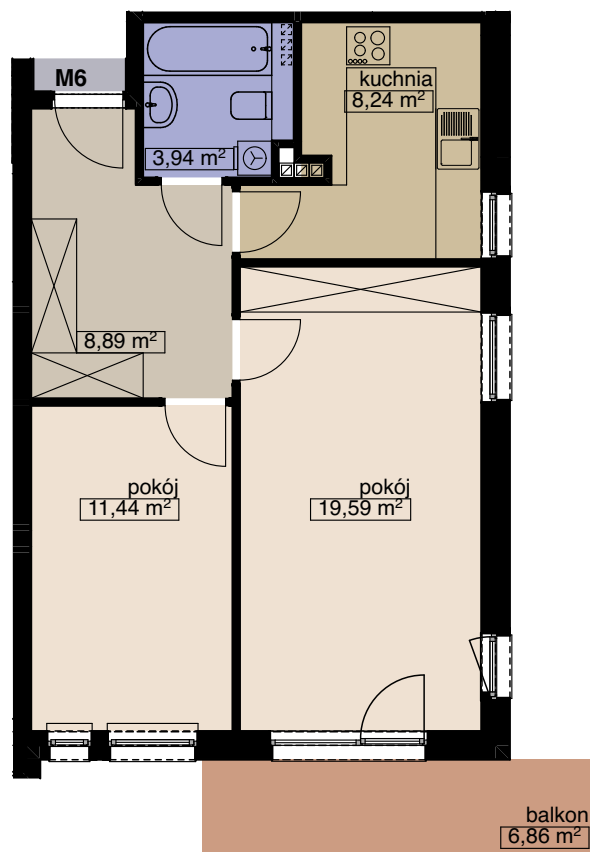

ZESPÓŁ 14 BUDYNKÓW MIESZKALNYCH WIELORODZINNYCH

WROCŁAW UL. WANILIOWA, ANYŻOWA I CYNAMONOWA

BUDYNEK N6

MIESZKANIE M6

LICZBA POKOI
PIĘTRO

2
1

POW. MIESZKALNA	31,03
POW. POMOCNICZA	21,07
POW. UŻYTKOWA	52,10 m ²