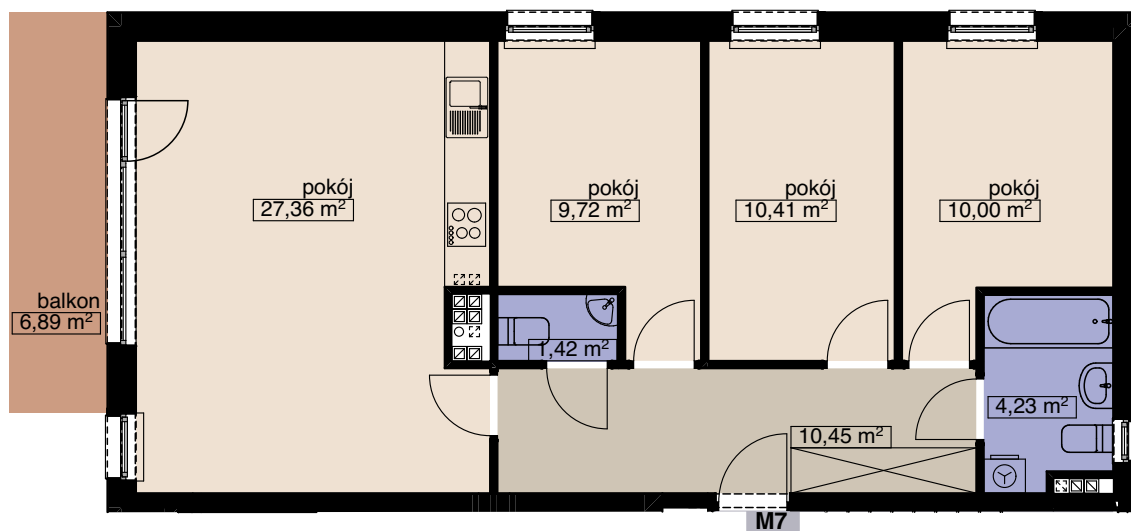

ZESPÓŁ 14 BUDYNKÓW MIESZKALNYCH WIELORODZINNYCH

WROCŁAW UL. WANILIOWA, ANYŻOWA I CYNAMONOWA

BUDYNEK N6

MIESZKANIE M7

LICZBA POKOI 4
PIĘTRO 2

POW. MIESZKALNA	55,58
POW. POMOCNICZA	16,24
POW. UŻYTKOWA	71,82 m²