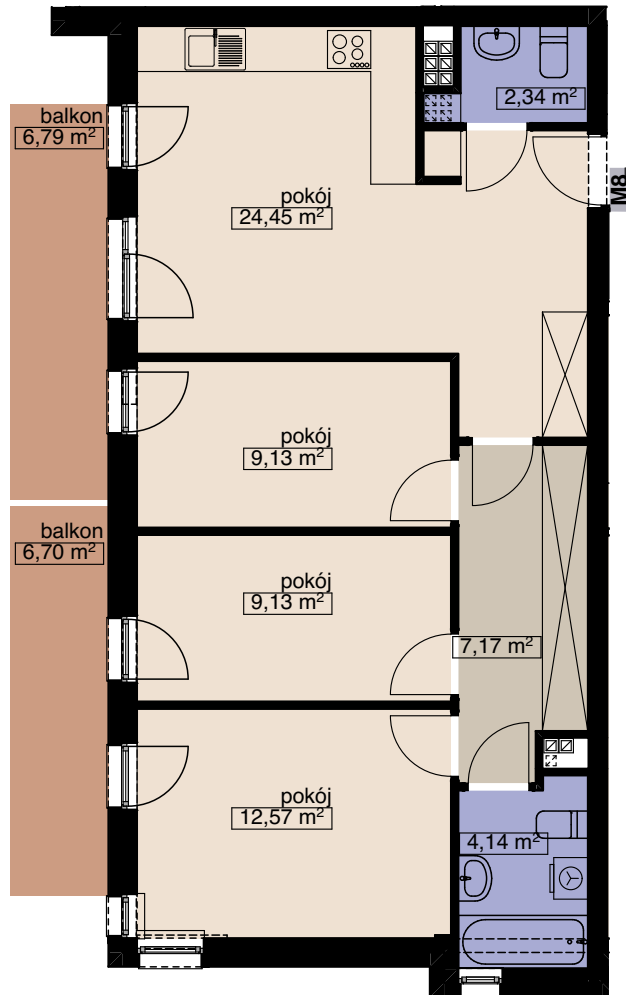

## BUDYNEK N6

### MIESZKANIE M8

LICZBA POKOI 4  
PIĘTRO 2

POW. MIESZKALNA	55,28
POW. POMOCNICZA	13,65
<b>POW. UŻYTKOWA</b>	<b>68,93 m<sup>2</sup></b>

tel. 71 372 35 68

Mirosław Nelle, Przedsiębiorstwo Ogólnobudowlane NELLE  
63-740 Kobylin ul Grobla 17