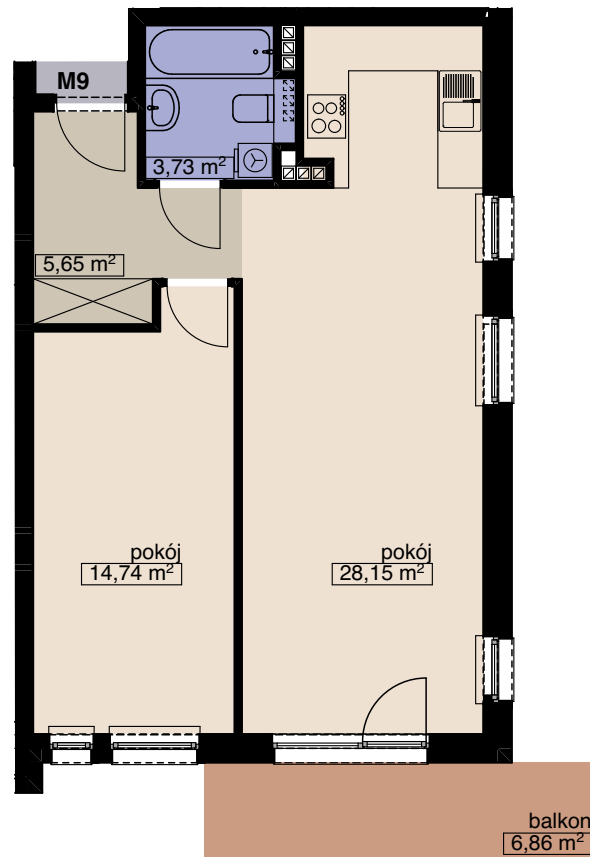

ZESPÓŁ 14 BUDYNKÓW MIESZKALNYCH WIELORODZINNYCH

WROCŁAW UL. WANILIOWA, ANYŻOWA I CYNAMONOWA

BUDYNEK N6

MIESZKANIE M9

LICZBA POKOI 2
PIĘTRO 2

POW. MIESZKALNA	42,89
POW. POMOCNICZA	9,38
POW. UŻYTKOWA	52,27 m²