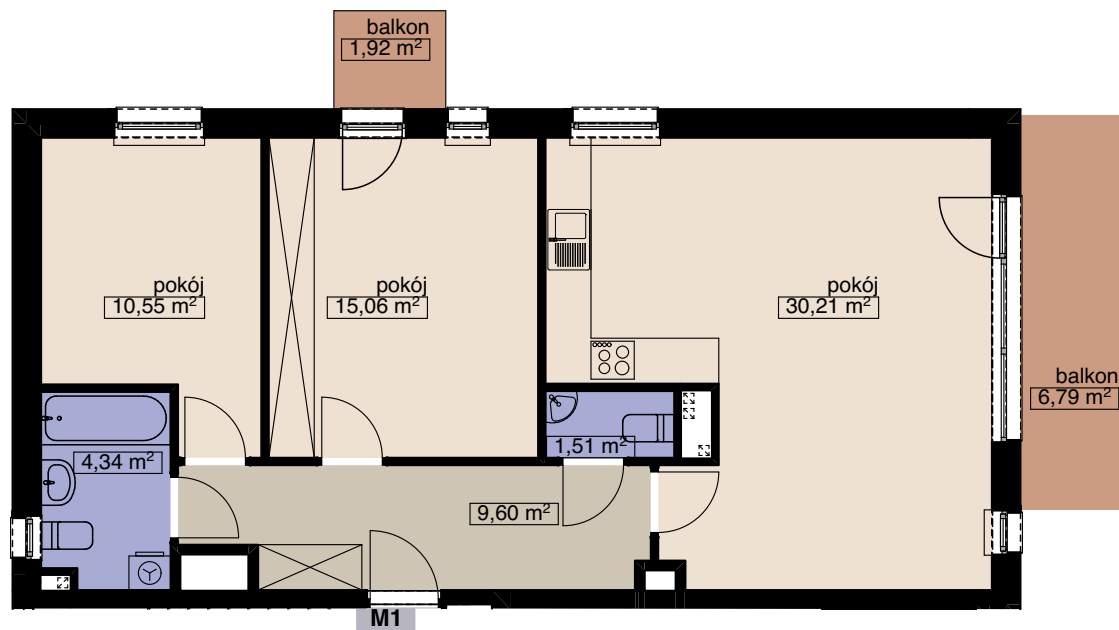

ZESPÓŁ 14 BUDYNKÓW MIESZKALNYCH WIELORODZINNYCH

WROCŁAW UL. WANILIOWA, ANYŻOWA I CYNAMONOWA

BUDYNEK N7

MIESZKANIE M1

LICZBA POKOI
PIĘTRO 3
1

POW. MIESZKALNA	55,82
POW. POMOCNICZA	15,45
POW. UŻYTKOWA	71,27 m²