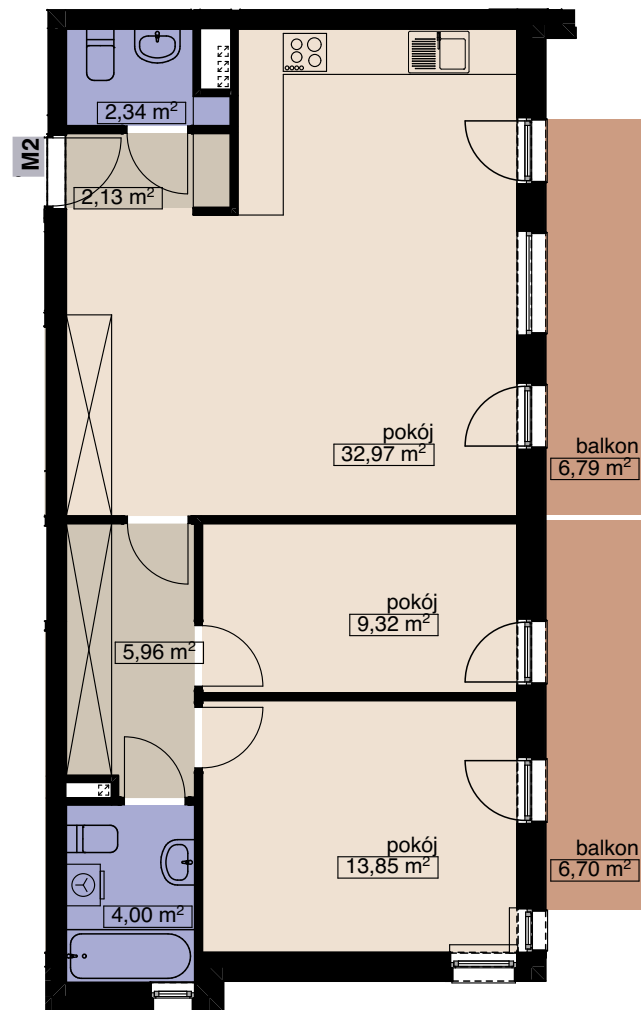

### MIESZKANIE M2

LICZBA POKOI 3  
PIĘTRO 1

POW. MIESZKALNA	56,14
POW. POMOCNICZA	12,30
POW. UŻYTKOWA	<b>68,44 m<sup>2</sup></b>

tel. 71 372 35 68

Mirosław Nelle, Przedsiębiorstwo Ogólnobudowlane NELLE  
63-740 Kobylin ul Grobla 17