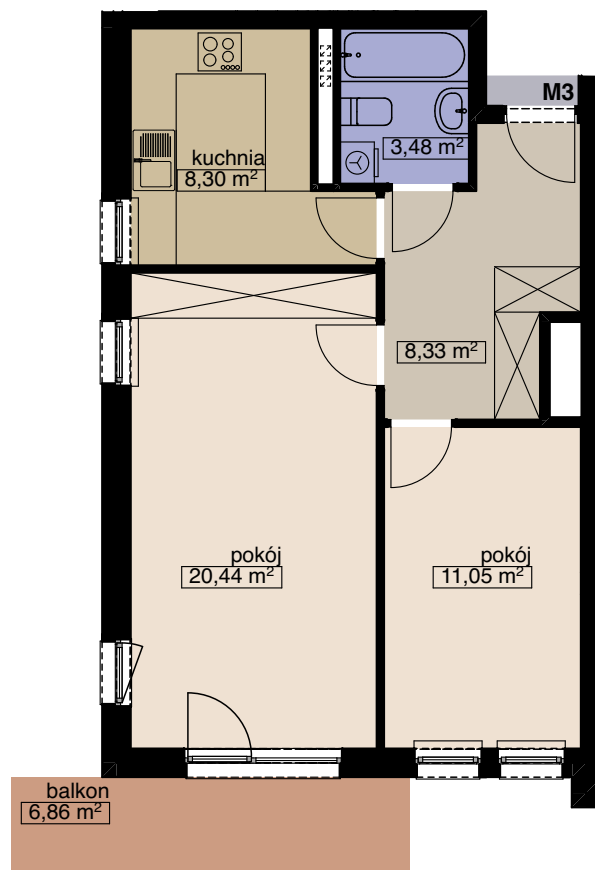

ZESPÓŁ 14 BUDYNKÓW MIESZKALNYCH WIELORODZINNYCH

WROCŁAW UL. WANILIOWA, ANYŻOWA I CYNAMONOWA

BUDYNEK N7

MIESZKANIE M3

LICZBA POKOI 2
PIĘTRO 1

POW. MIESZKALNA	31,49
POW. POMOCNICZA	20,11
POW. UŻYTKOWA	51,60 m²