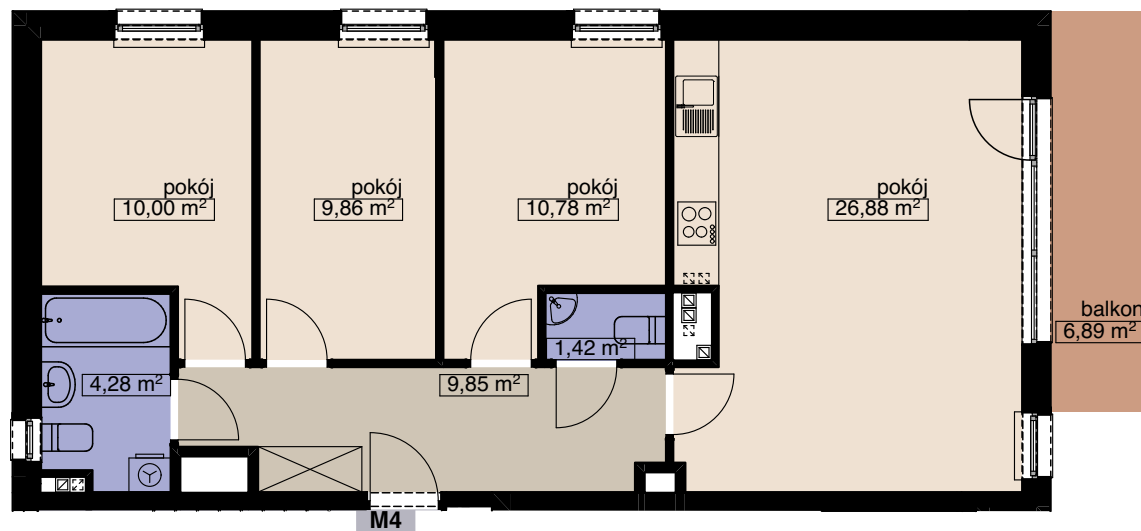

ZESPÓŁ 14 BUDYNKÓW MIESZKALNYCH WIELORODZINNYCH

WROCŁAW UL. WANILIOWA, ANYŻOWA I CYNAMONOWA

BUDYNEK N7

MIESZKANIE M4

LICZBA POKOI
PIĘTRO 4
2

POW. MIESZKALNA	57,52
POW. POMOCNICZA	15,55
POW. UŻYTKOWA	73,07 m²