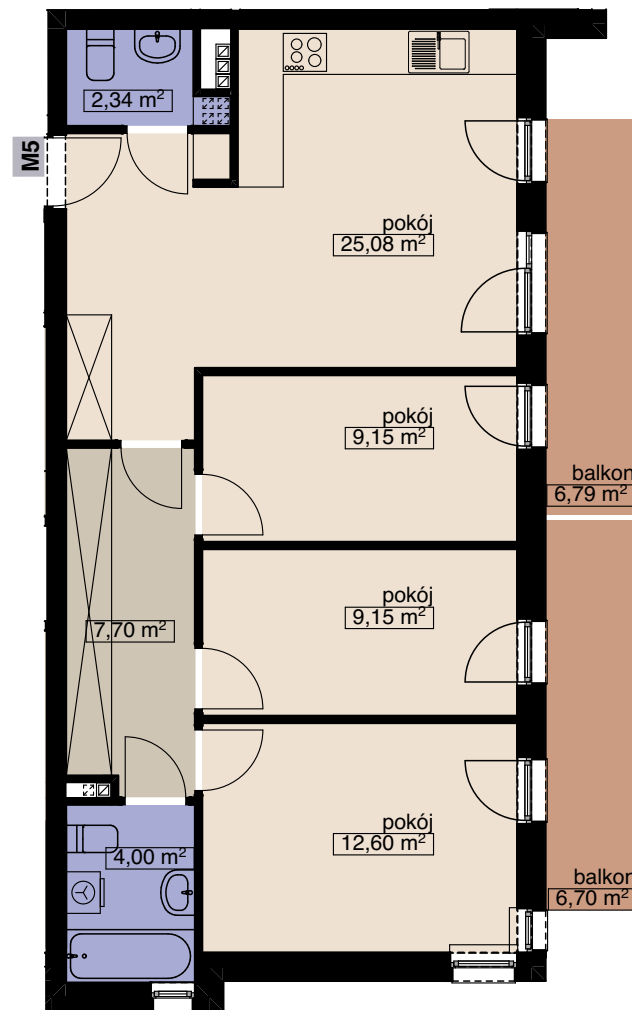

ZESPÓŁ 14 BUDYNKÓW MIESZKALNYCH WIELORODZINNYCH

WROCŁAW UL. WANILIOWA, ANYŻOWA I CYNAMONOWA

BUDYNEK N7

MIESZKANIE M5

LICZBA POKOI 4
PIĘTRO 2

POW. MIESZKALNA	55,98
POW. POMOCNICZA	16,17
POW. UŻYTKOWA	72,15 m²