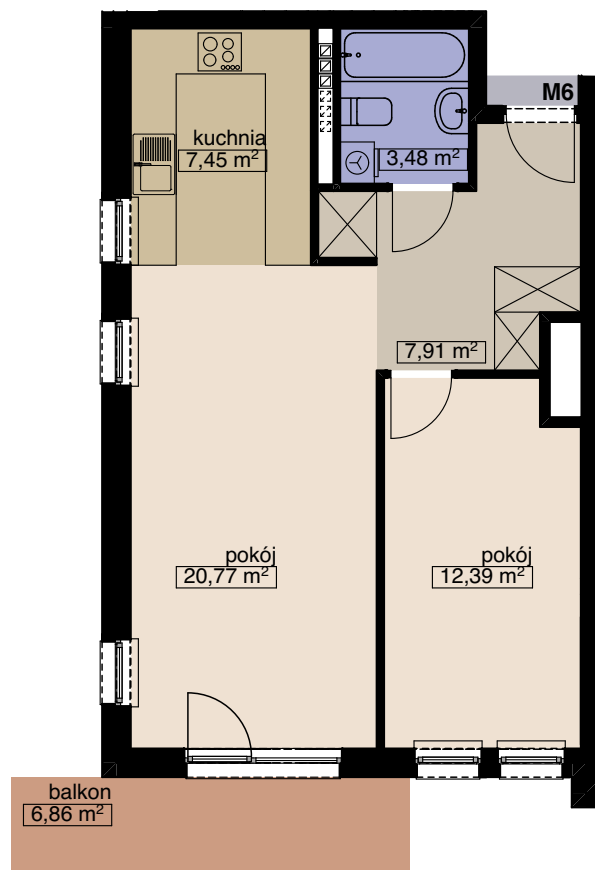

ZESPÓŁ 14 BUDYNKÓW MIESZKALNYCH WIELORODZINNYCH

WROCŁAW UL. WANILIOWA, ANYŻOWA I CYNAMONOWA

BUDYNEK N7

MIESZKANIE M6

LICZBA POKOI 2
PIĘTRO 2

POW. MIESZKALNA	33,16
POW. POMOCNICZA	18,84
POW. UŻYTKOWA	52,00 m ²