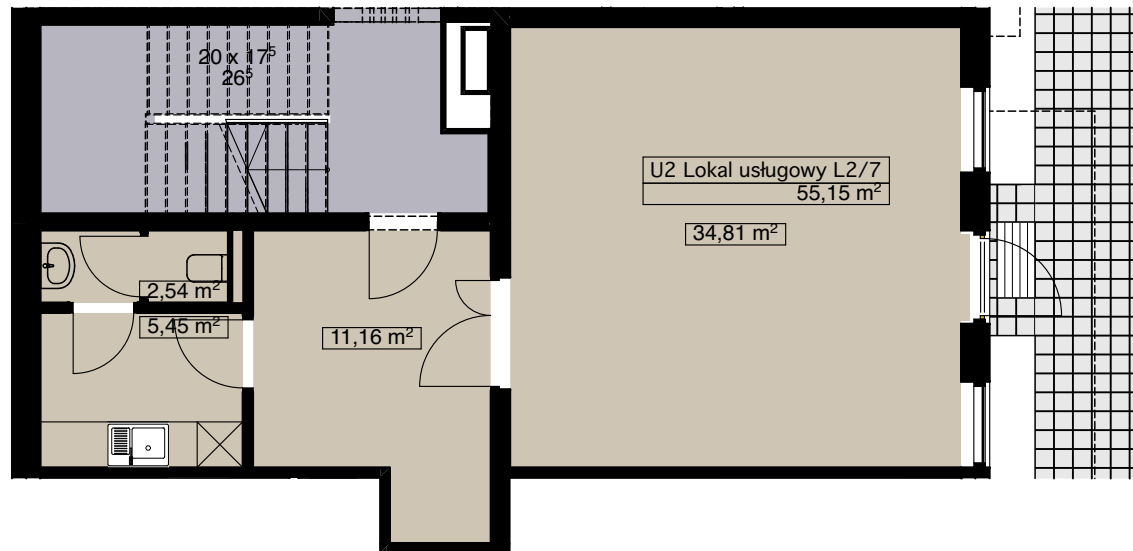

ZESPÓŁ 14 BUDYNKÓW MIESZKALNYCH WIELORODZINNYCH

WROCŁAW UL. WANILIOWA, ANYŻOWA I CYNAMONOWA

BUDYNEK N7

LOKAL L2

PIĘTRO

0

POW. WEWNĘTRZNA **55,15 m²**

tel. 71 372 35 68