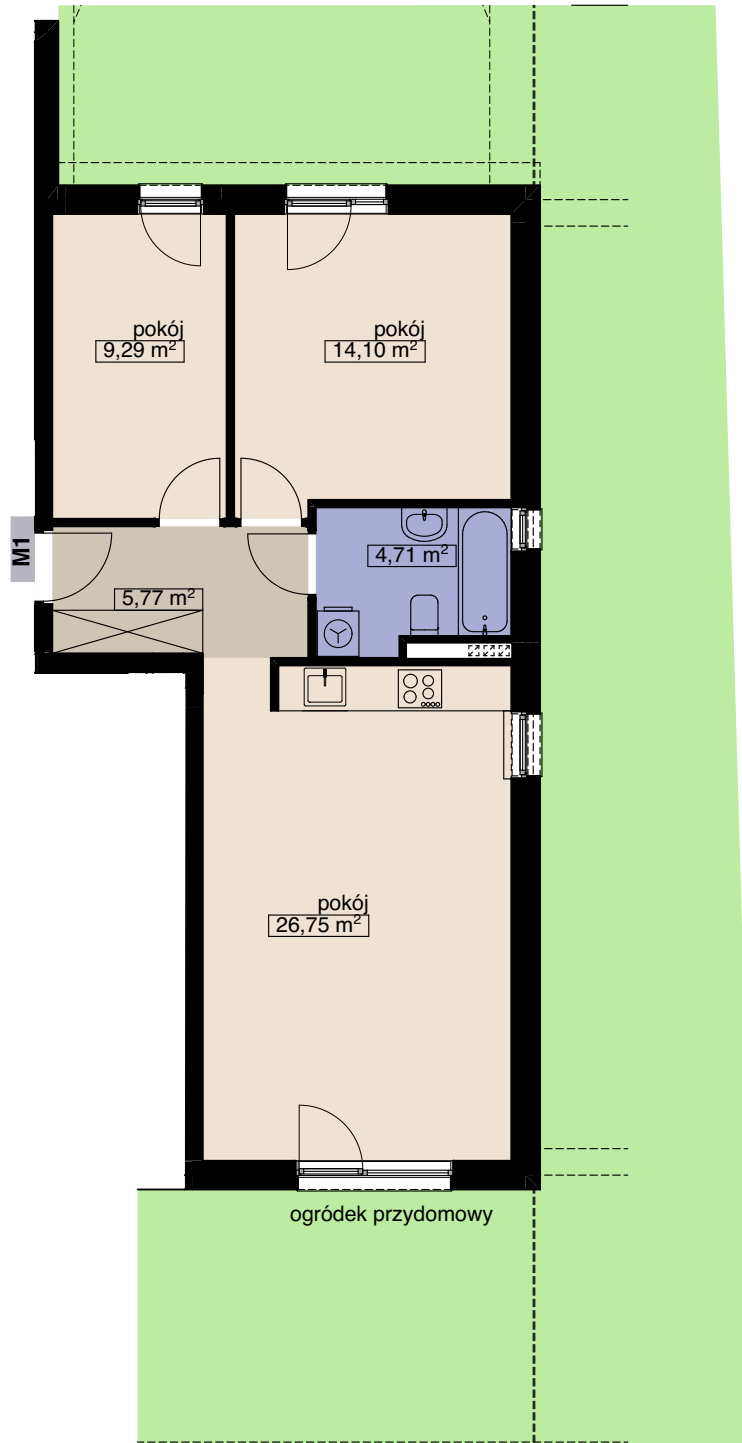

ZESPÓŁ 14 BUDYNKÓW MIESZKALNYCH WIELORODZINNYCH

WROCŁAW UL. WANILIOWA, ANYŻOWA I CYNAMONOWA

BUDYNEK N8

MIESZKANIE M1

LICZBA POKOI 3
PIĘTRO 0

POW. MIESZKALNA	50,14
POW. POMOCNICZA	10,48
POW. UŻYTKOWA	60,62 m ²