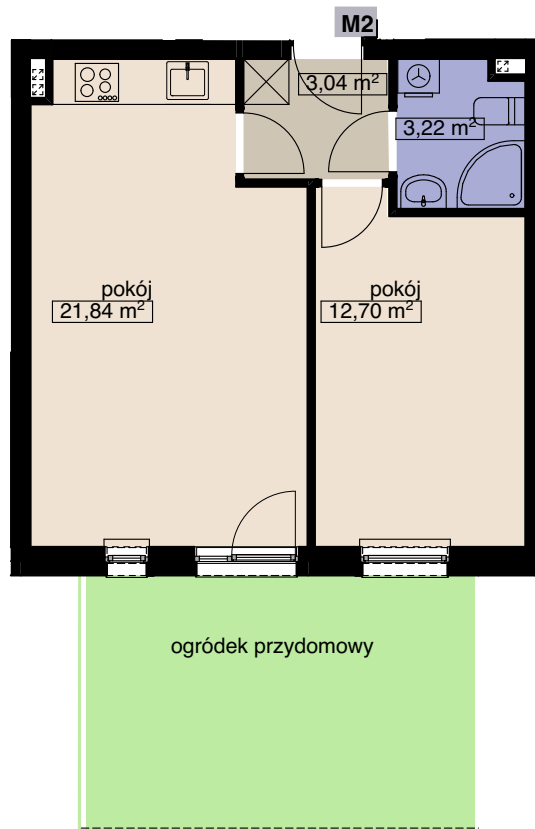

# ZESPÓŁ 14 BUDYNKÓW MIESZKALNYCH WIELORODZINNYCH

WROCŁAW UL. WANILIOWA, ANYŻOWA I CYNAMONOWA

### MIESZKANIE M2

LICZBA POKOI 2  
PIĘTRO 0

POW. MIESZKALNA	34,54
POW. POMOCNICZA	6,26
POW. UŻYTKOWA	<b>40,80 m<sup>2</sup></b>

tel. 71 372 35 68  
tel. 71 372 35 68

Mirosław Nelle, Przedsiębiorstwo Ogólnobudowlane NELLE  
63-740 Kobylin ul Grobla 17