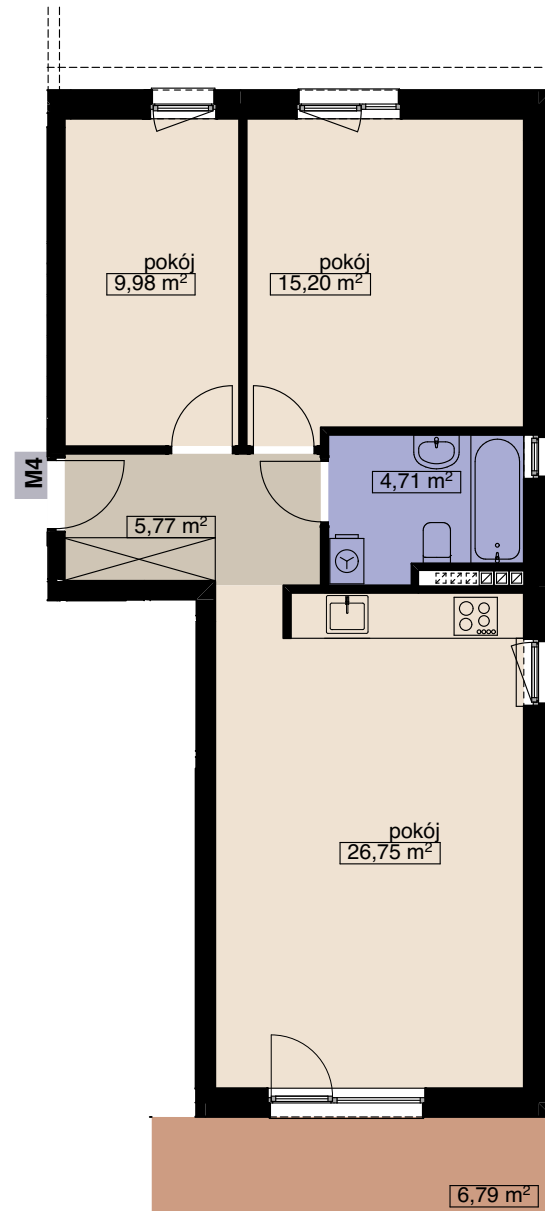

ZESPÓŁ 14 BUDYNKÓW MIESZKALNYCH WIELORODZINNYCH

WROCŁAW UL. WANILIOWA, ANYŻOWA I CYNAMONOWA

BUDYNEK N8

MIESZKANIE M4

LICZBA POKOI 3
PIĘTRO 1

POW. MIESZKALNA	51,93
POW. POMOCNICZA	10,48
POW. UŻYTKOWA	62,41 m²