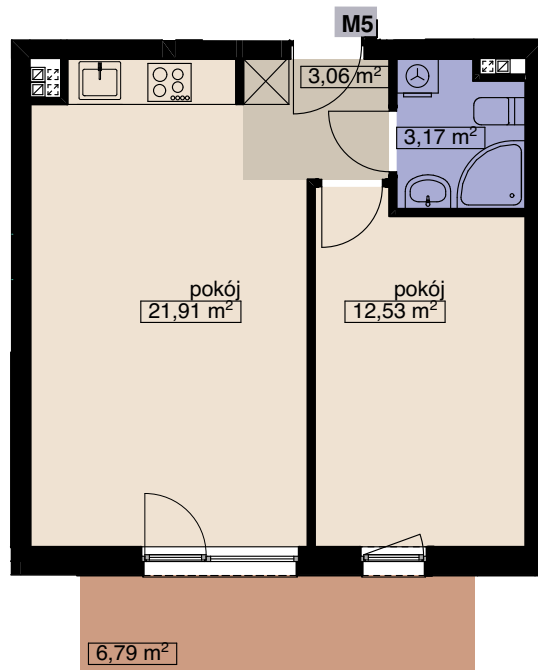

ZESPÓŁ 14 BUDYNKÓW MIESZKALNYCH WIELORODZINNYCH

WROCŁAW UL. WANILIOWA, ANYŻOWA I CYNAMONOWA

BUDYNEK N8

MIESZKANIE M5

LICZBA POKOI 2
PIĘTRO 1

POW. MIESZKALNA	34,44
POW. POMOCNICZA	6,23
POW. UŻYTKOWA	40,67 m²