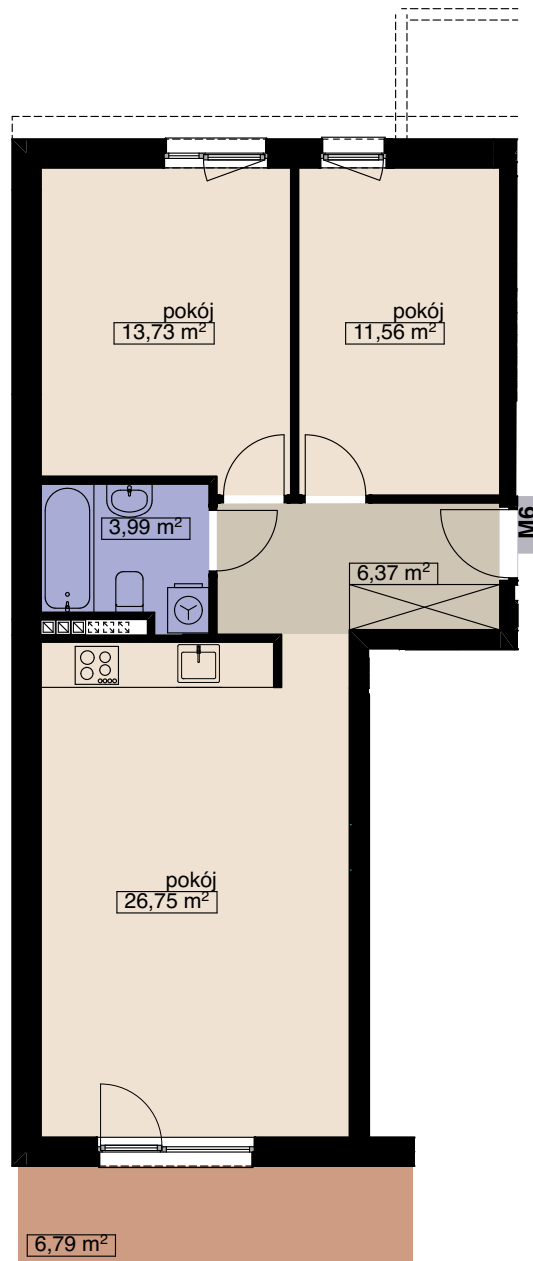

**ZESPÓŁ 14 BUDYNKÓW MIESZKALNYCH  
WIELORODZINNYCH**

WROCŁAW UL. WANILIOWA, ANYŻOWA I CYNAMONOWA

**BUDYNEK N8**

**MIESZKANIE M6**

LICZBA POKOI 3  
PIĘTRO 1

POW. MIESZKALNA	52,04
POW. POMOCNICZA	10,36
POW. UŻYTKOWA	<b>62,40 m<sup>2</sup></b>