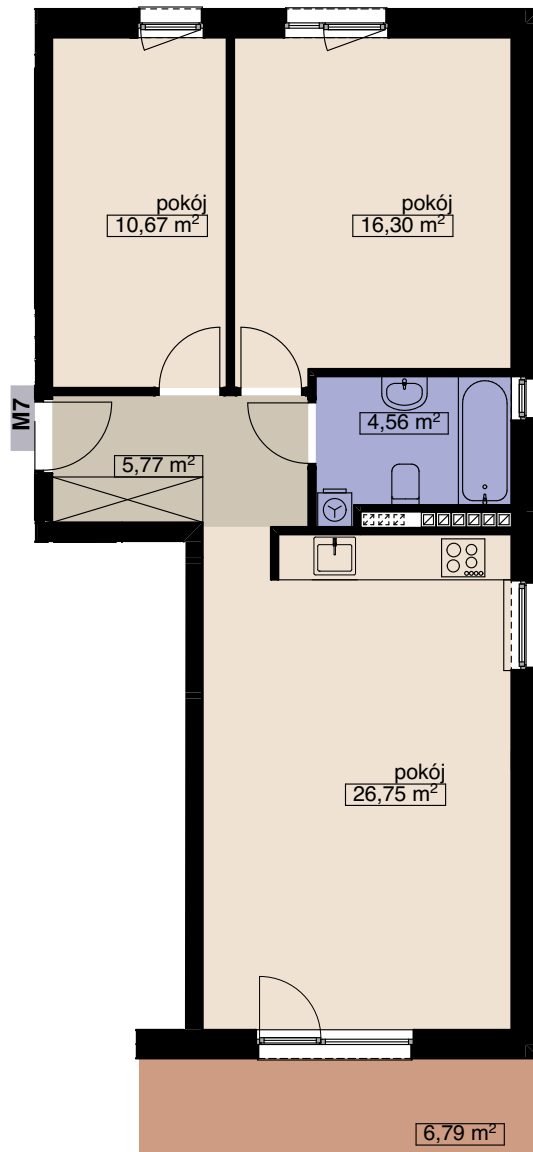

# ZESPÓŁ 14 BUDYNKÓW MIESZKALNYCH WIELORODZINNYCH

WROCŁAW UL. WANILIOWA, ANYŻOWA I CYNAMONOWA

### MIESZKANIE M7

LICZBA POKOI 3  
PIĘTRO 2

POW. MIESZKALNA	53,72
POW. POMOCNICZA	10,33
POW. UŻYTKOWA	64,05 m <sup>2</sup>

tel. 71 372 35 68  
tel. 71 372 35 68

Mirosław Nelle, Przedsiębiorstwo Ogólnobudowlane NELLE  
63-740 Kobylin ul Grobla 17