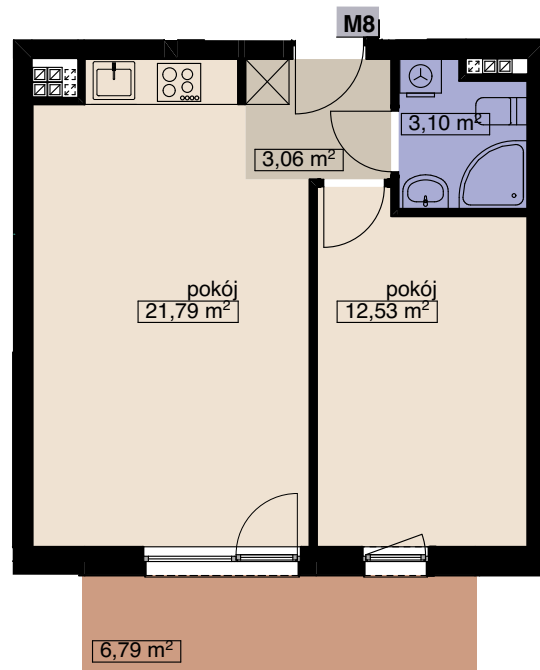

### MIESZKANIE M8

LICZBA POKOI 2  
PIĘTRO 2

POW. MIESZKALNA	34,32
POW. POMOCNICZA	6,16
POW. UŻYTKOWA	<b>40,48 m<sup>2</sup></b>

tel. 71 372 35 68  
tel. 71 372 35 68

Mirosław Nelle, Przedsiębiorstwo Ogólnobudowlane NELLE  
63-740 Kobylin ul Grobla 17