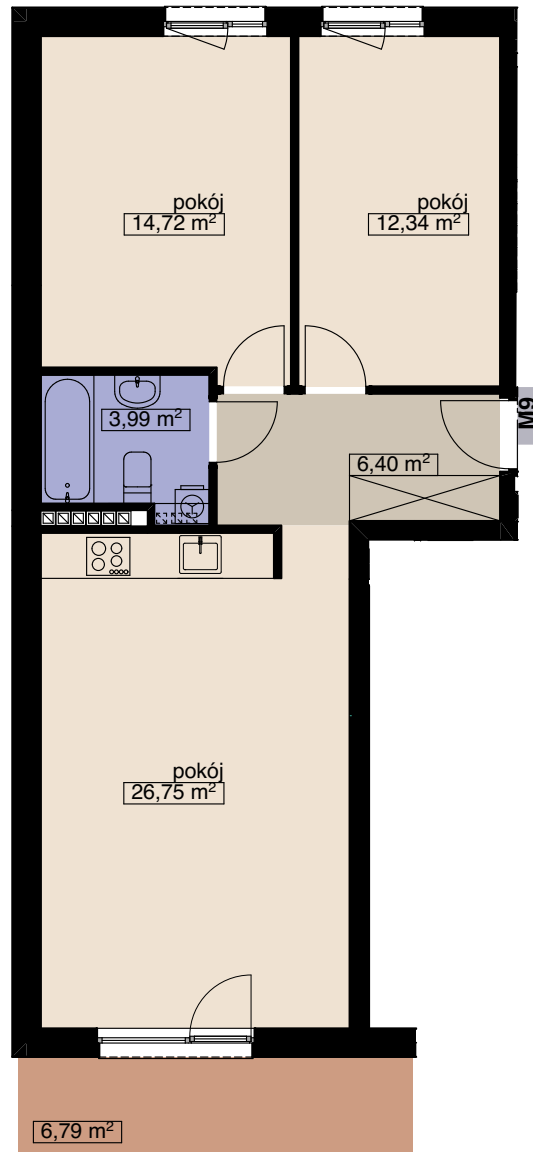

# ZESPÓŁ 14 BUDYNKÓW MIESZKALNYCH WIELORODZINNYCH

WROCŁAW UL. WANILIOWA, ANYŻOWA I CYNAMONOWA

## BUDYNEK N8

### MIESZKANIE M9

LICZBA POKOI 3  
PIĘTRO 2

POW. MIESZKALNA	53,81
POW. POMOCNICZA	10,39
POW. UŻYTKOWA	<b>64,20 m<sup>2</sup></b>

tel. 71 372 35 68  
tel. 71 372 35 68

Mirosław Nelle, Przedsiębiorstwo Ogólnobudowlane NELLE  
63-740 Kobylin ul Grobla 17