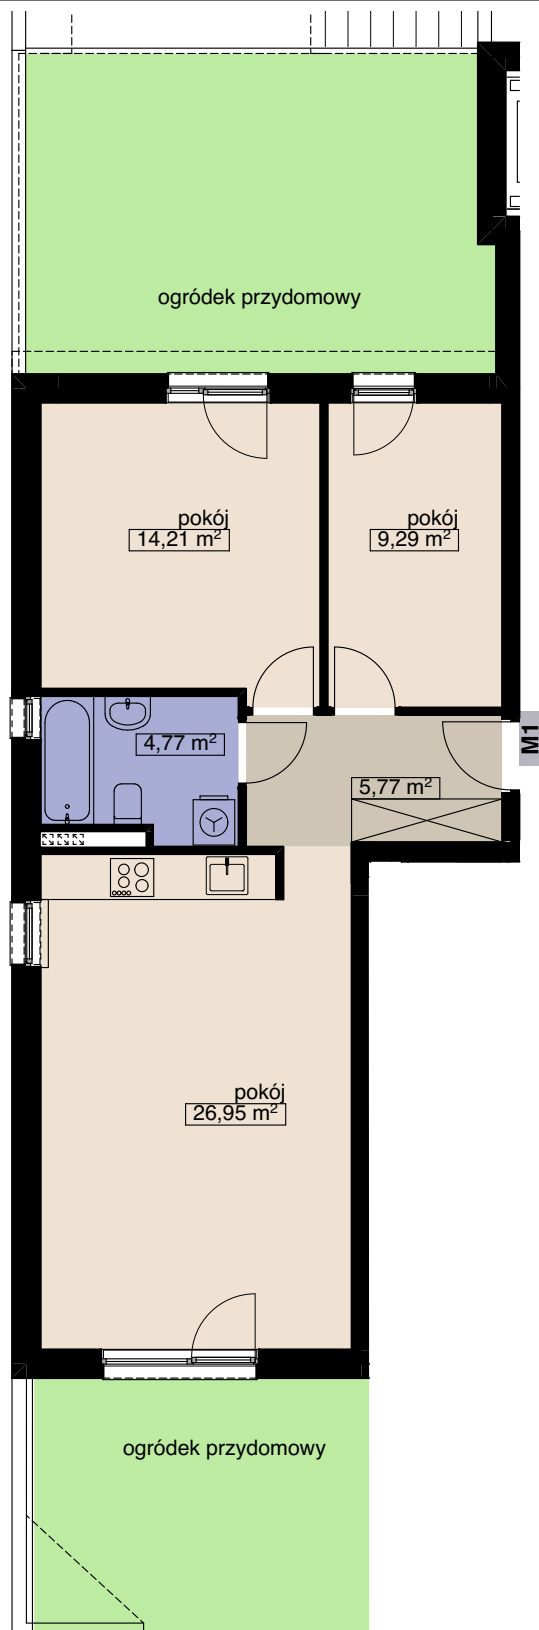

# ZESPÓŁ 14 BUDYNKÓW MIESZKALNYCH WIELORODZINNYCH

WROCŁAW UL. WANILIOWA, ANYŻOWA I CYNAMONOWA

## BUDYNEK N9

### MIESZKANIE M1

LICZBA POKOI 3  
PIĘTRO 0

|                 |                      |
|-----------------|----------------------|
| POW. MIESZKALNA | 50,45                |
| POW. POMOCNICZA | 10,54                |
| POW. UŻYTKOWA   | 60,99 m <sup>2</sup> |