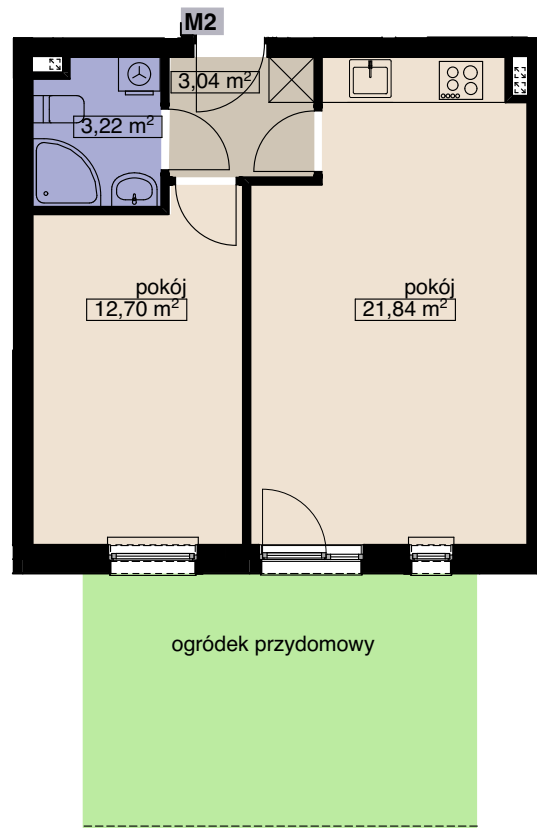

ZESPÓŁ 14 BUDYNKÓW MIESZKALNYCH WIELORODZINNYCH

WROCŁAW UL. WANILIOWA, ANYŻOWA I CYNAMONOWA

BUDYNEK N9

MIESZKANIE M2

LICZBA POKOI
PIĘTRO 2
0

POW. MIESZKALNA	34,54
POW. POMOCNICZA	6,26
POW. UŻYTKOWA	40,80 m²