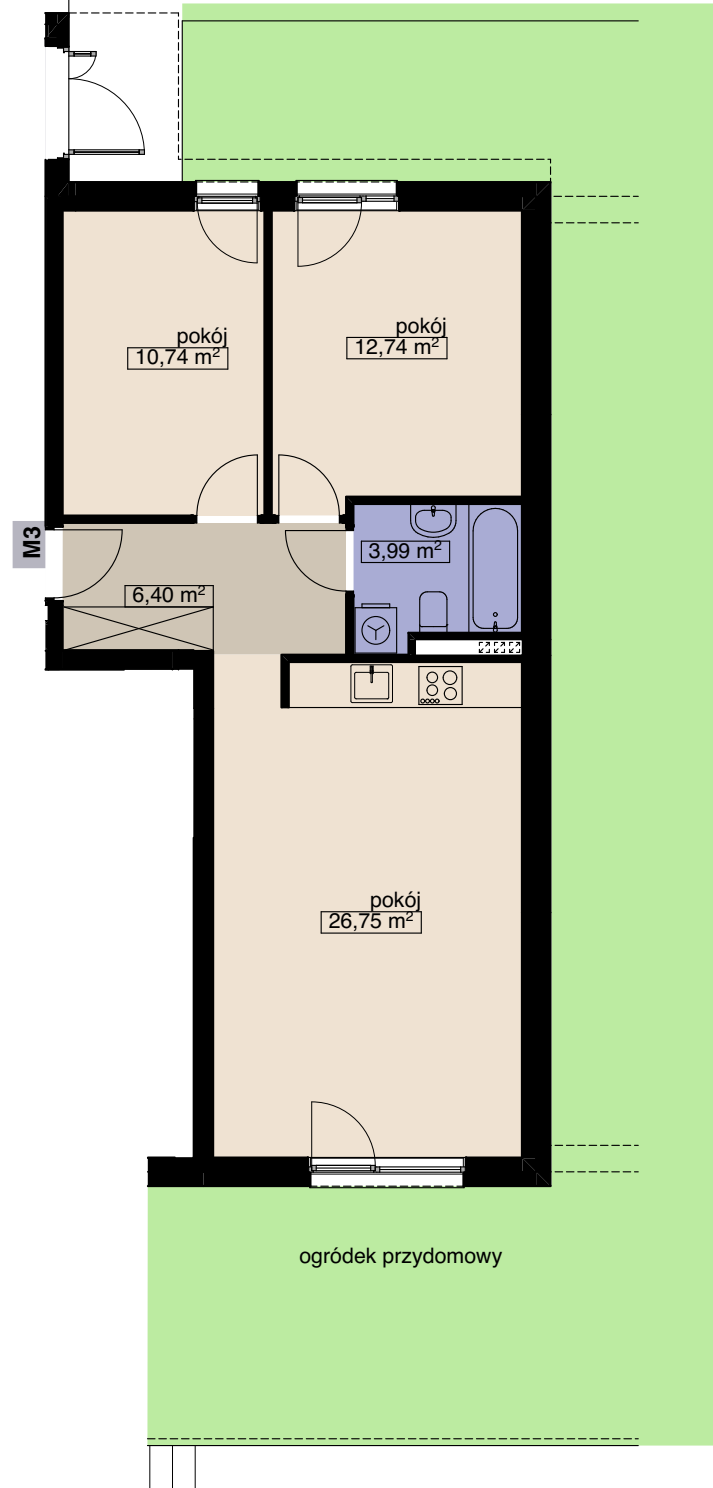

# ZESPÓŁ 14 BUDYNKÓW MIESZKALNYCH WIELORODZINNYCH

WROCŁAW UL. WANILIOWA, ANYŻOWA I CYNAMONOWA

## BUDYNEK N9

### MIESZKANIE M3

LICZBA POKOI 3  
PIĘTRO 0

POW. MIESZKALNA	50,23
POW. POMOCNICZA	10,39
POW. UŻYTKOWA	<b>60,62 m<sup>2</sup></b>

tel. 71 372 35 68

Mirosław Nelle, Przedsiębiorstwo Ogólnobudowlane NELLE  
63-740 Kobylin ul Grobla 17