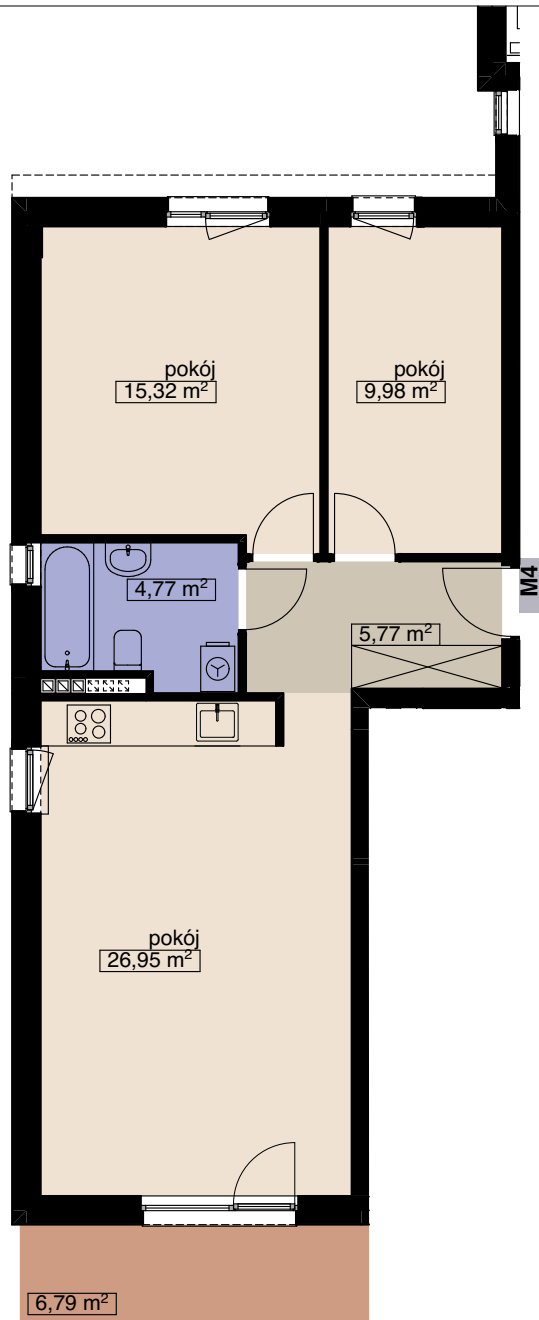

**ZESPÓŁ 14 BUDYNKÓW MIESZKALNYCH
WIELORODZINNYCH**

WROCŁAW UL. WANILIOWA, ANYŻOWA I CYNAMONOWA

BUDYNEK N9

MIESZKANIE M4

LICZBA POKOI 3
PIĘTRO 1

POW. MIESZKALNA	52,25
POW. POMOCNICZA	10,54
POW. UŻYTKOWA	62,79 m²