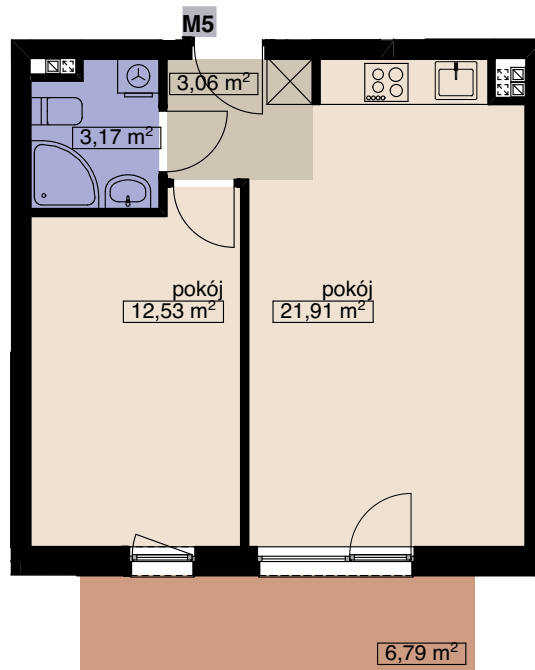

ZESPÓŁ 14 BUDYNKÓW MIESZKALNYCH WIELORODZINNYCH

WROCŁAW UL. WANILIOWA, ANYŻOWA I CYNAMONOWA

BUDYNEK N9

MIESZKANIE M5

LICZBA POKOI 2
PIĘTRO 1

POW. MIESZKALNA	34,44
POW. POMOCNICZA	6,23
POW. UŻYTKOWA	40,67 m²