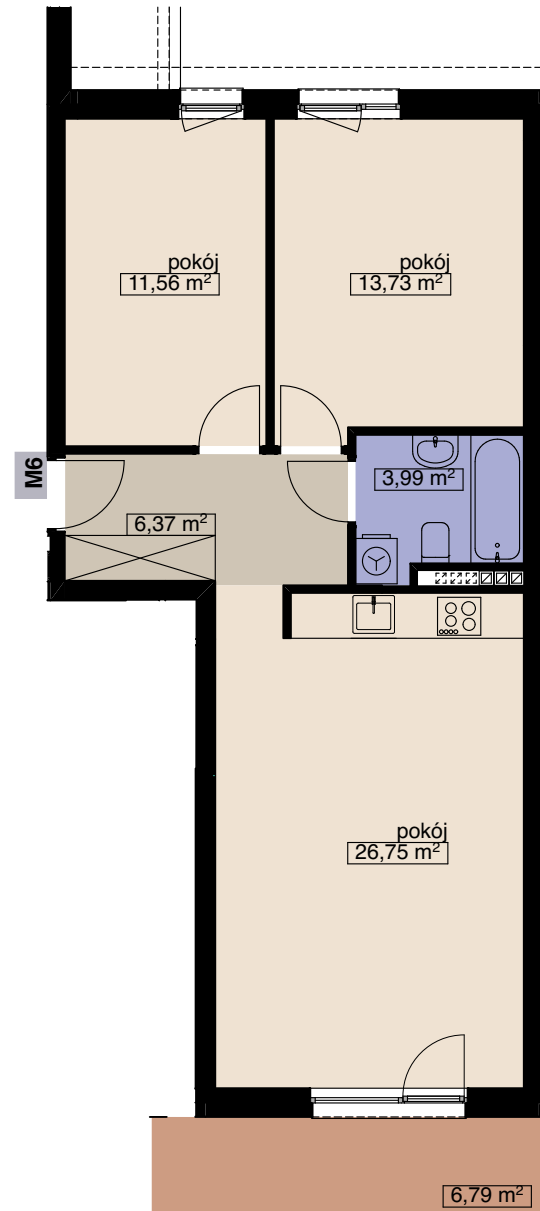

ZESPÓŁ 14 BUDYNKÓW MIESZKALNYCH WIELORODZINNYCH

WROCŁAW UL. WANILIOWA, ANYŻOWA I CYNAMONOWA

BUDYNEK N9

MIESZKANIE M6

LICZBA POKOI 3
PIĘTRO 1

POW. MIESZKALNA	52,04
POW. POMOCNICZA	10,36
POW. UŻYTKOWA	62,40 m²