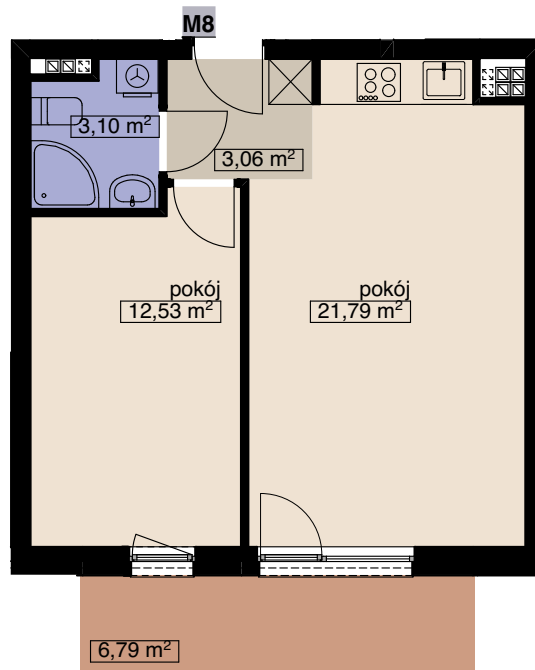

ZESPÓŁ 14 BUDYNKÓW MIESZKALNYCH WIELORODZINNYCH

WROCŁAW UL. WANILIOWA, ANYŻOWA I CYNAMONOWA

BUDYNEK N9

MIESZKANIE M8

LICZBA POKOI 2
PIĘTRO 2

POW. MIESZKALNA	34,32
POW. POMOCNICZA	6,16
POW. UŻYTKOWA	40,48 m²