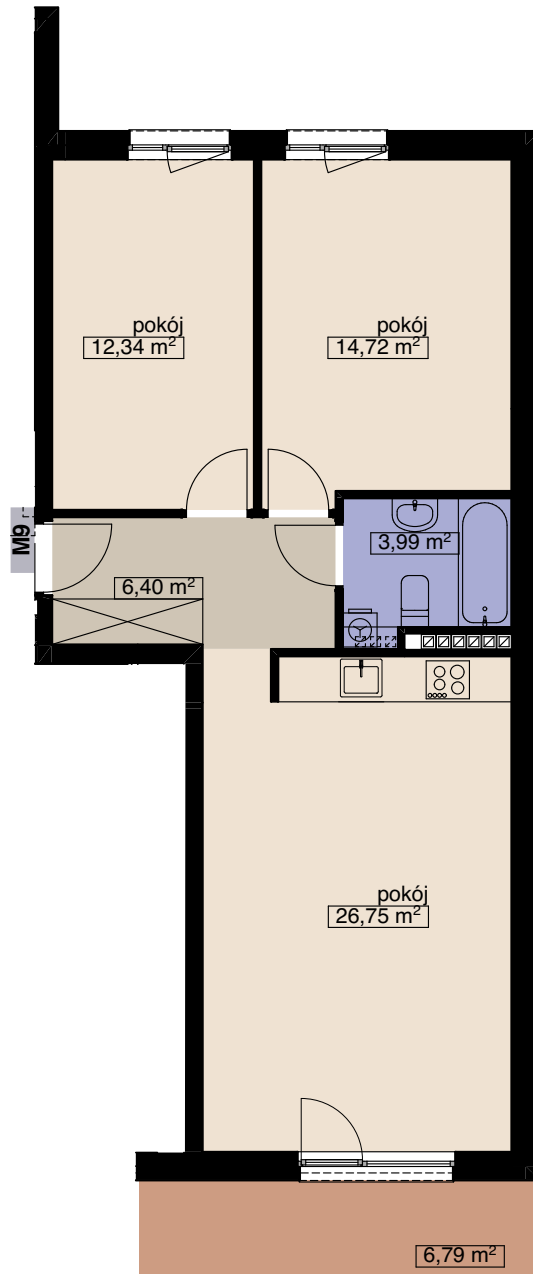

# ZESPÓŁ 14 BUDYNKÓW MIESZKALNYCH WIELORODZINNYCH

WROCŁAW UL. WANILIOWA, ANYŻOWA I CYNAMONOWA

## BUDYNEK N9

### MIESZKANIE M9

LICZBA POKOI 3  
PIĘTRO 2

POW. MIESZKALNA	53,81
POW. POMOCNICZA	10,39
POW. UŻYTKOWA	64,20 m <sup>2</sup>

tel. 71 372 35 68

Mirosław Nelle, Przedsiębiorstwo Ogólnobudowlane NELLE  
63-740 Kobylin ul Grobla 17